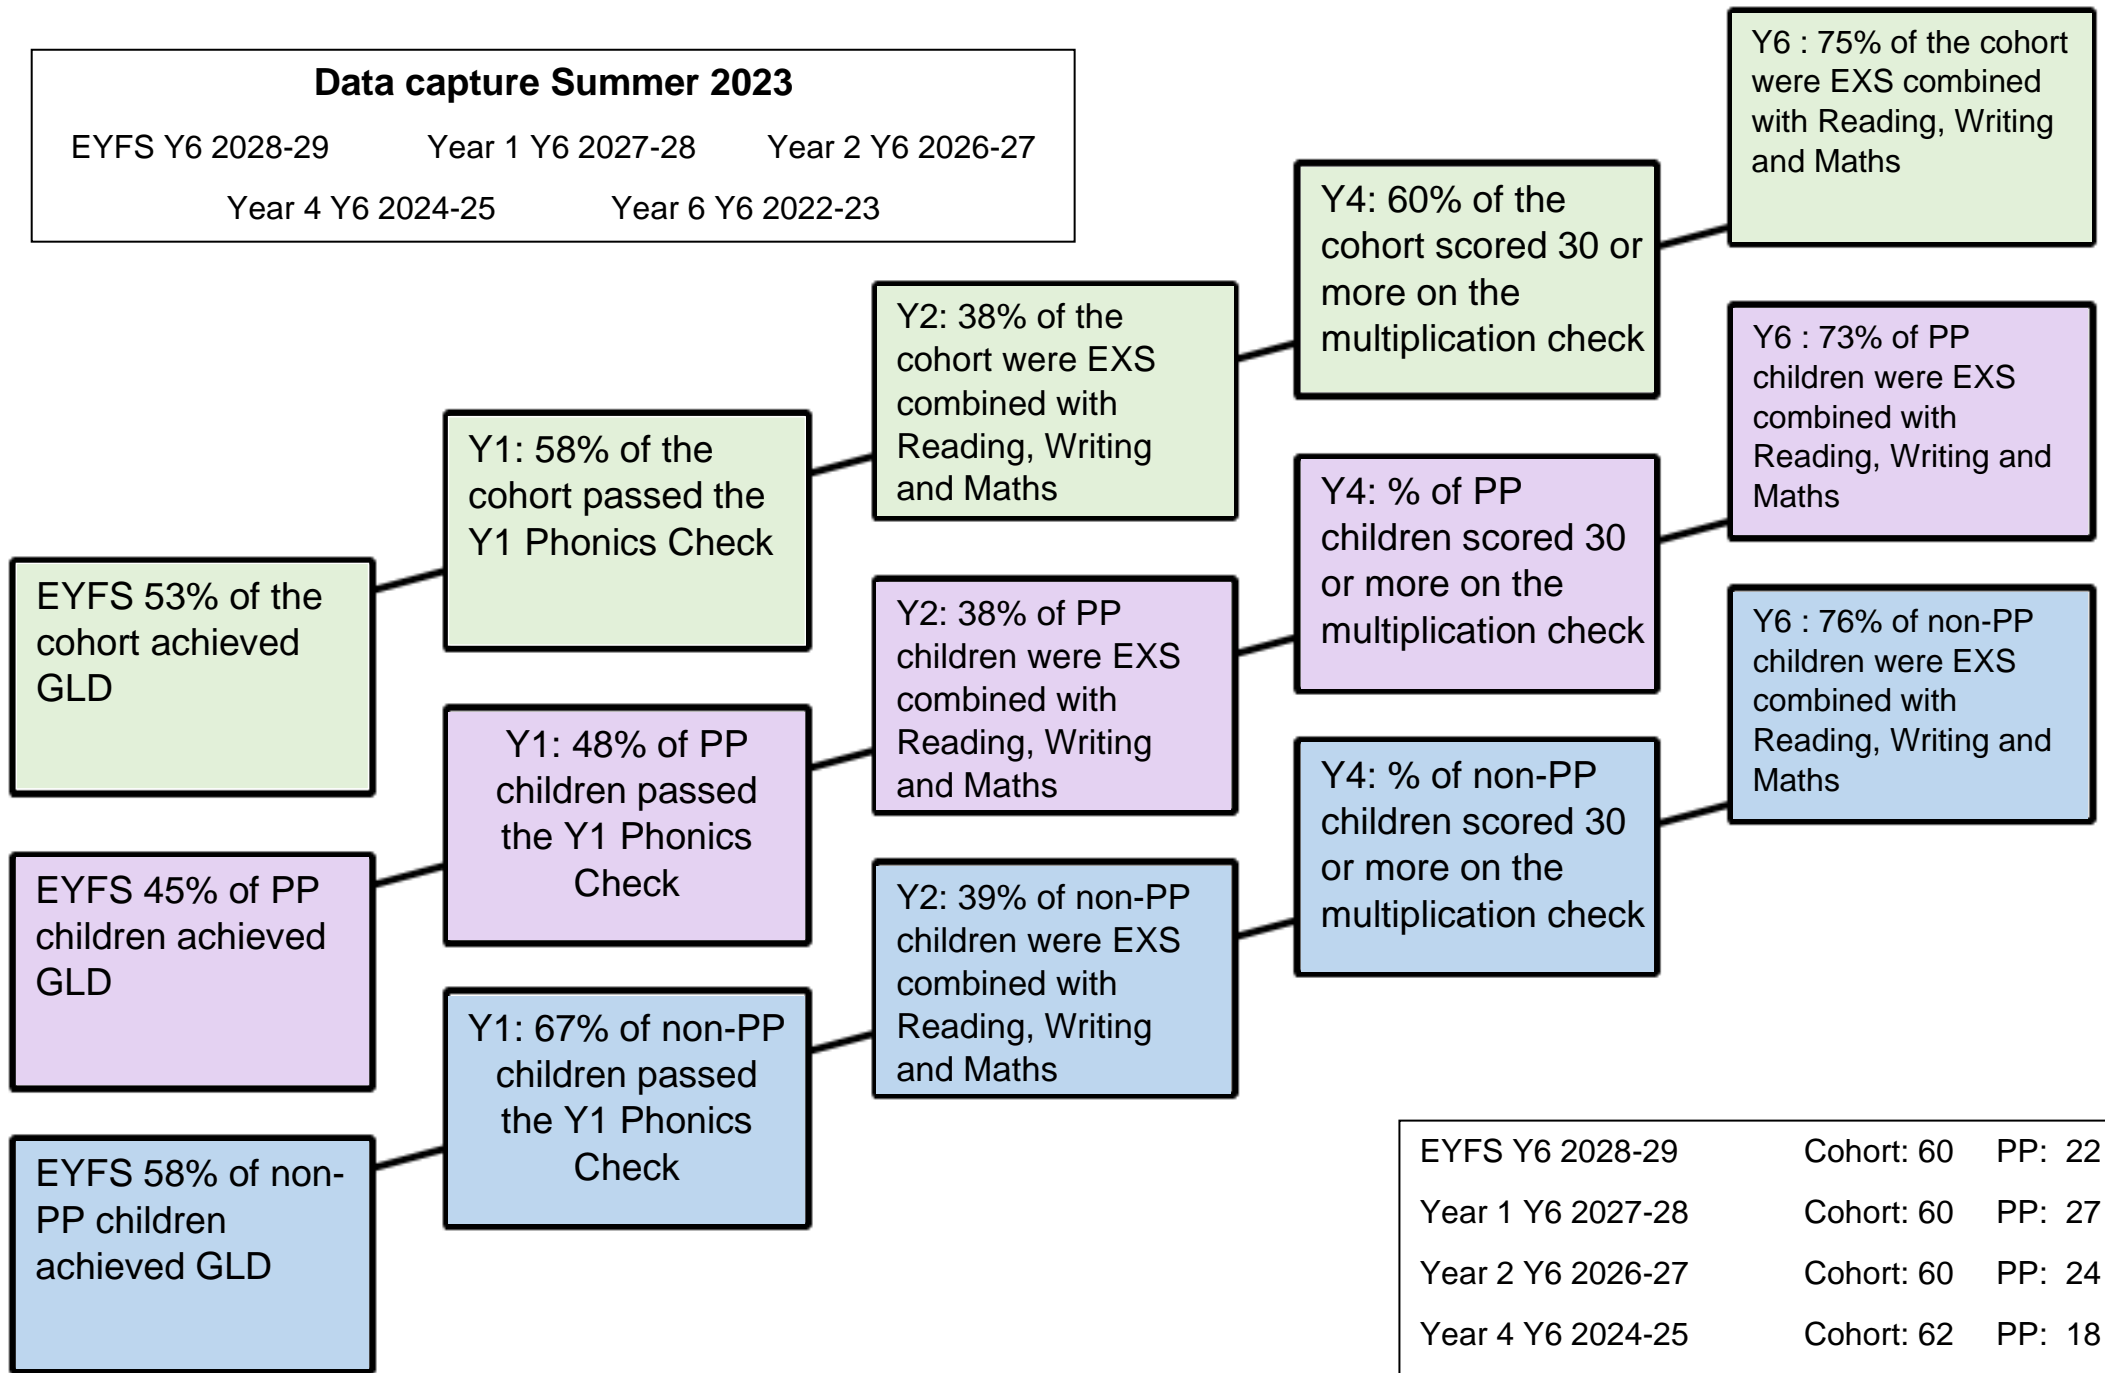

Data capture Summer 2023

EYFS Y6 2028-29

Year 1 Y6 2027-28

Year 2 Y6 2026-27

Year 4 Y6 2024-25

Year 6 Y6 2022-23

EYFS Y6 2028-29

Cohort: 60 PP: 22

Year 1 Y6 2027-28

Cohort: 60 PP: 27

Year 2 Y6 2026-27

Cohort: 60 PP: 24

Year 4 Y6 2024-25

Cohort: 62 PP: 18

Year 6 Y6 2022-23

Cohort: 60 PP: 23