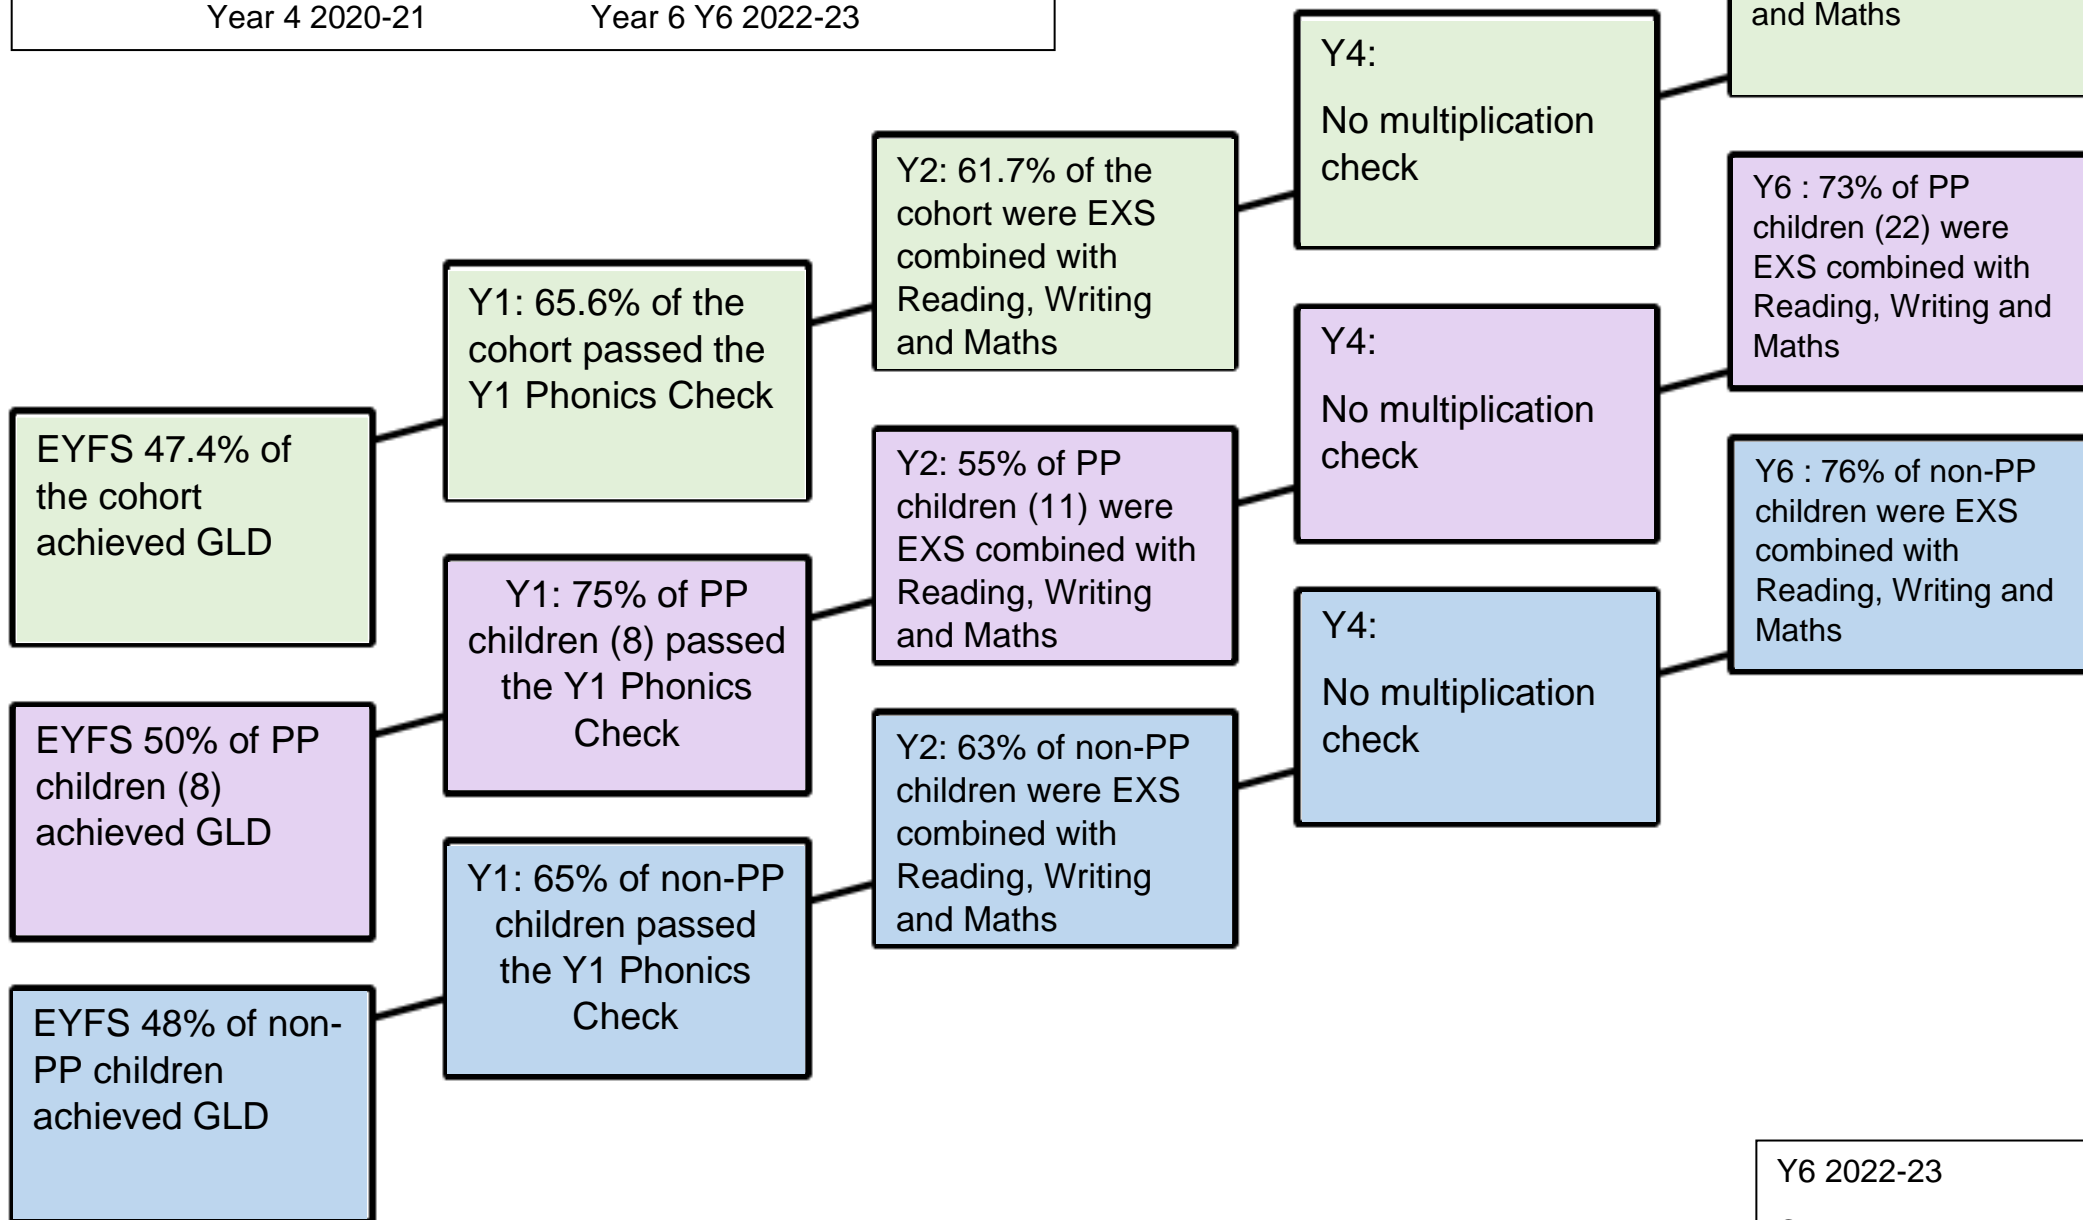

# Y6 Cohort Attainment Overview Summer 2023

EYFS 2016-17

Year 1 2017-18

Year 2 2018-19

Year 4 2020-21

Year 6 Y6 2022-23

Y6 2022-23  
Cohort: 60 PP: 23